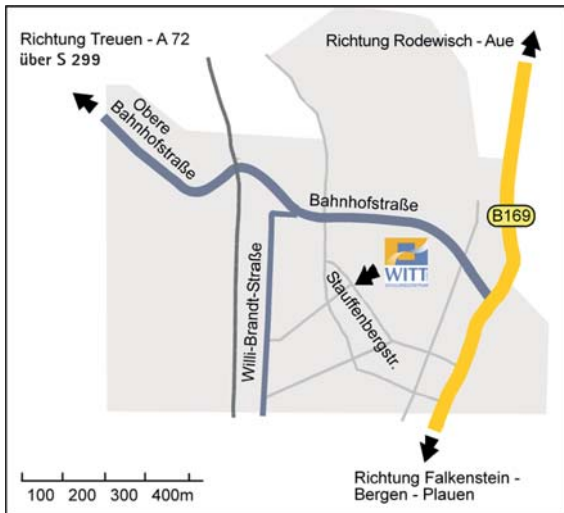

Tag der offenen Tür

26. Januar 2019 • 9 – 12 Uhr • Auerbach/V.

So finden Sie uns in Auerbach:

Berufliche Bildung in den Bereichen

- IT
- Metall und Elektro
- Digital- und Printmedien
- Wirtschaft
- Dienstleistung und Gewerbe
- Business-Sprachen
- Zahntechnik
- Berufliche Reintegration
- Pflege, Sonder- und Sozialpädagogik

Gemeinnütziges Schulungszentrum
für Sozialwesen gGmbH Auerbach

Staufenbergstraße 19
08209 Auerbach/Vogtland

Tel.: 03744 182270

Gemeinnütziges
Schulungszentrum
für Sozialwesen gGmbH
Auerbach

www.witt.de • www.sozialwesen-witt.de